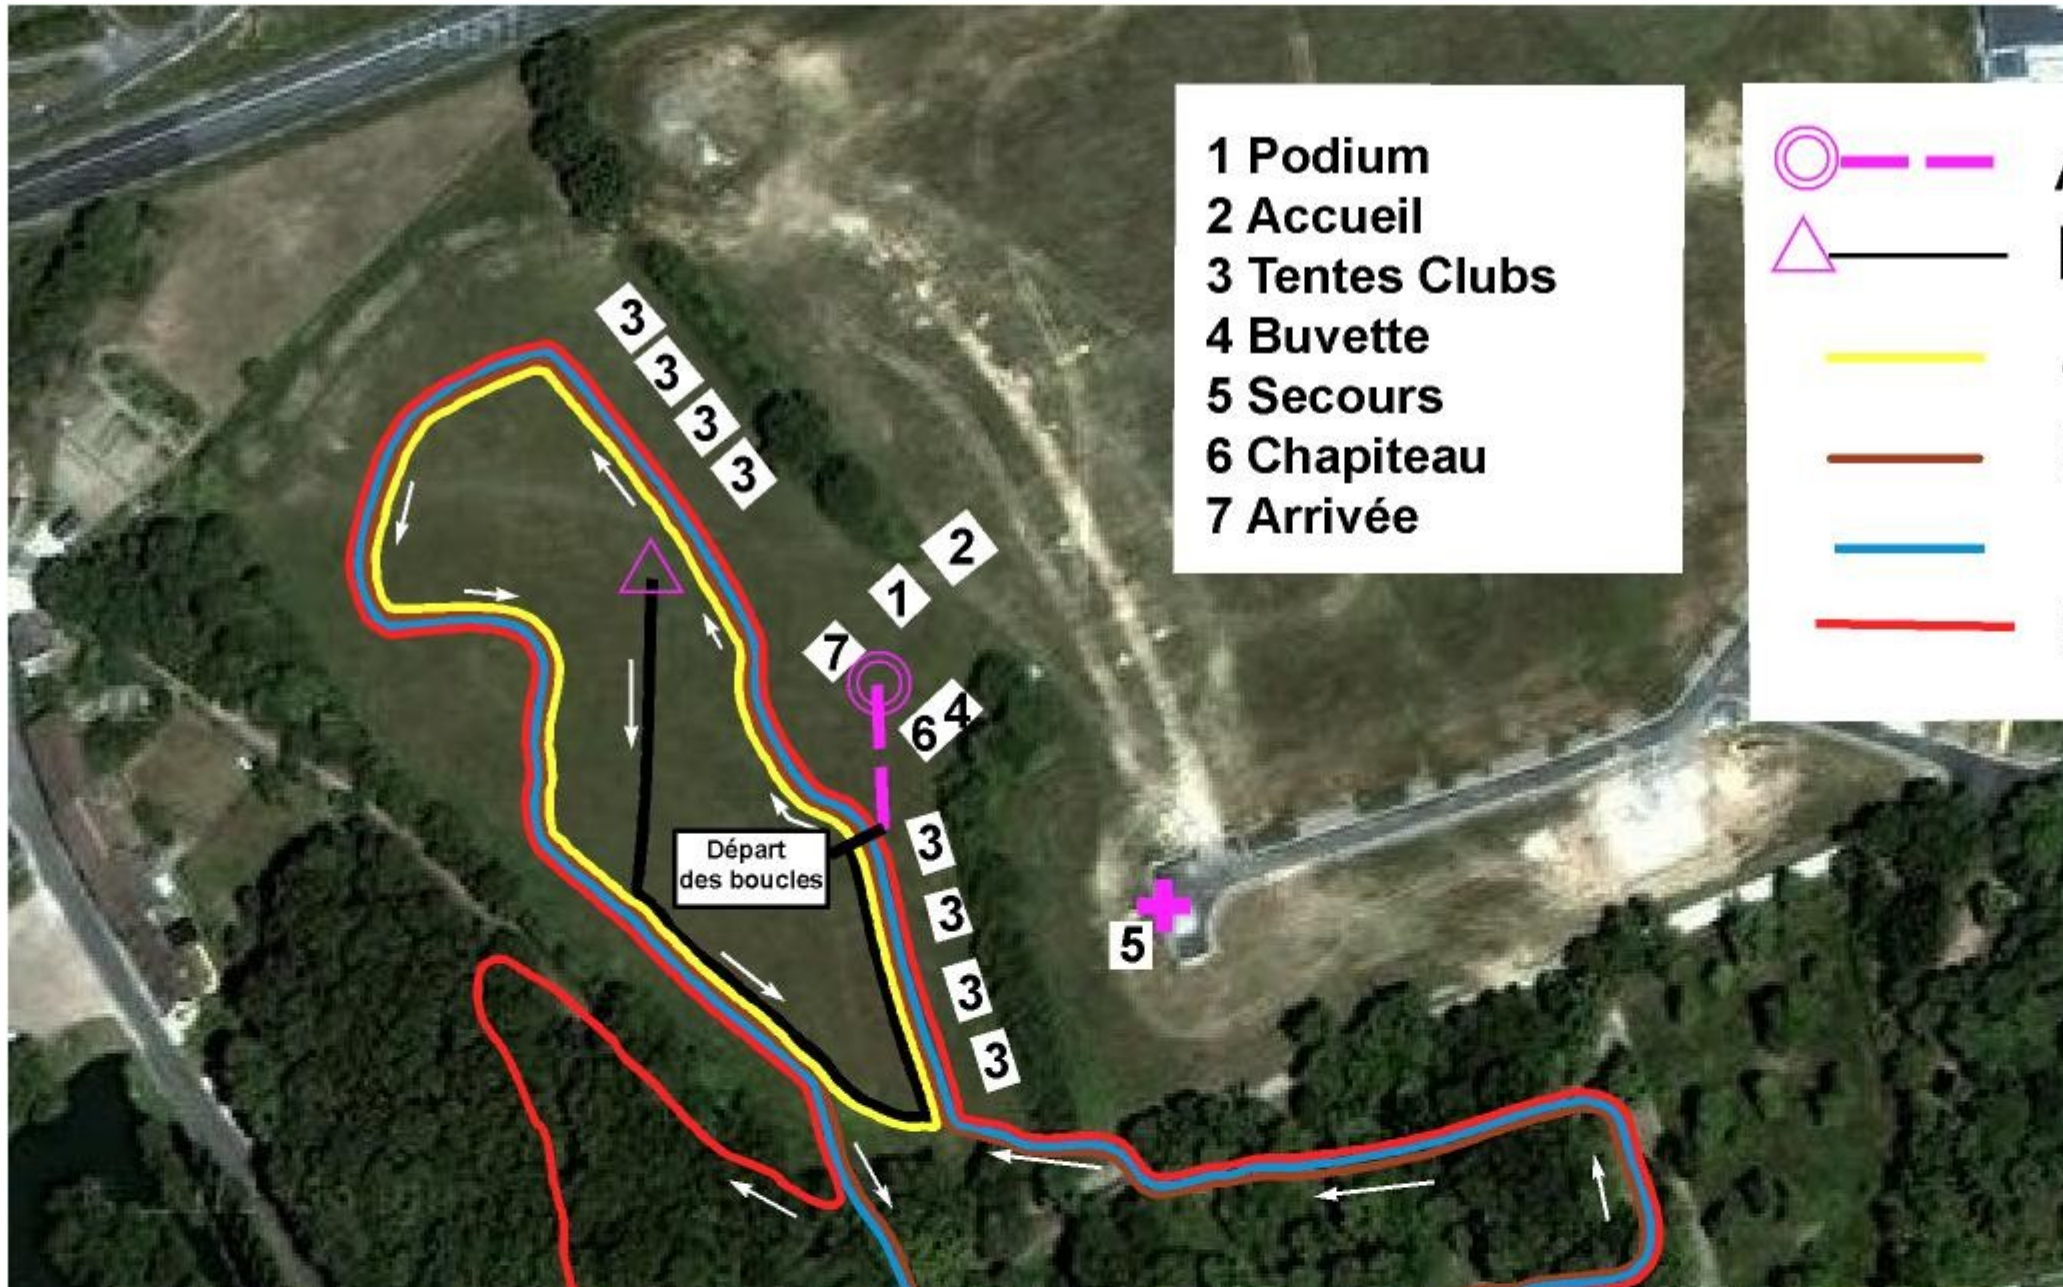

Union Sportive Renaudine Athlé Cross

CHAMPIONNATS DEPARTEMENTAUX DE CROSS COUNTRY D'INDRE ET LOIRE 15 JANVIER 2012 CHATEAU RENAULT

Horaires et distances

<i>courses</i>	<i>Horaires d'appel</i>	<i>Horaires courses</i>	<i>Années de Naissance</i>	<i>Catégories</i>	<i>Distances</i>	<i>Distances FFA</i>	<i>Boucles</i>
N°1	9 H55	10 H00	1972 et avant	Vétérans Hommes	8341m	9000m	D+1j+2B+2R+A
N°2	10 H40	10 H45		<u>CROSS SPORT ADAPTE</u>	1751m	-----	D+1J+1M+A
N°3	11 H10	11 H15	1997-1998	Minimes Filles	2431m	2500m	D+1J+1B+A
N°4	11 H35	11 H40	Min M : 1997-1998 Ca F : 1995-1996	Minimes Garçons Cadettes	2934m	3000m	D+1M+1B+A
N°5	12 H00	12 H05	Cad. : 1995 – 1996 Jun. : 1993 - 1994	Cadets + Juniors Femmes	3421m	4000m	D+1J+1M+1B+A

Coupure

N°6	13 H10	13 H15	1999 - 2000	Benjamines	1751m	2000m	D+1J+1M+A
N°7	13 H25	13 H30	1999 - 2000	Benjamins	1751m	2000m	D+1J+1M+A
N°8	13 H40	13 H45	2003 – 2004 - 2005	Super Poussines	761m	-1000m	D+1J+A
N°9	13 H55	14 H00	2003 – 2004 - 2005	Super Poussins	761m	-1000m	D+1J+A
N°10	14 H10	14 H15	2001 - 2002	Poussines	1248m	1500m	D+2J+A
N°11	14 H25	14 H30	2001 - 2002	Poussins	1248m	1500m	D+2J+A
N°13	14 H40	14 H45	Jun. : 1993 – 1994 Esp. : 1990 à 1992 Sen. : 1973 à 1989	Juniors Hommes Cross long Femmes (Espoirs – Seniors – Vétérans)	4551m	5000m	D+1J+1B+1R+A
N°14	15 H20	15 H25	Esp. : 1990 à 1992 Sen. : 1973 à 1989	Cross longs Hommes (Espoirs – Seniors)	8791m	9000m	D+1J+1B+3R+A

DEPART 244m **BOUCLE JAUNE** 487m **BOUCLE BLEU** 1670m

ARRIVEE 30m **BOUCLE MARRON** 990m **BOUCLE ROUGE** 2120m

- 1 Podium
- 2 Accueil
- 3 Tentes Clubs
- 4 Buvette
- 5 Secours
- 6 Chapiteau
- 7 Arrivée

-  —
-  —
- 
- 
- 
- 

Départ
des boucles

3 3 3 3

7 1 2

6 4

3 3 3 3 3

5